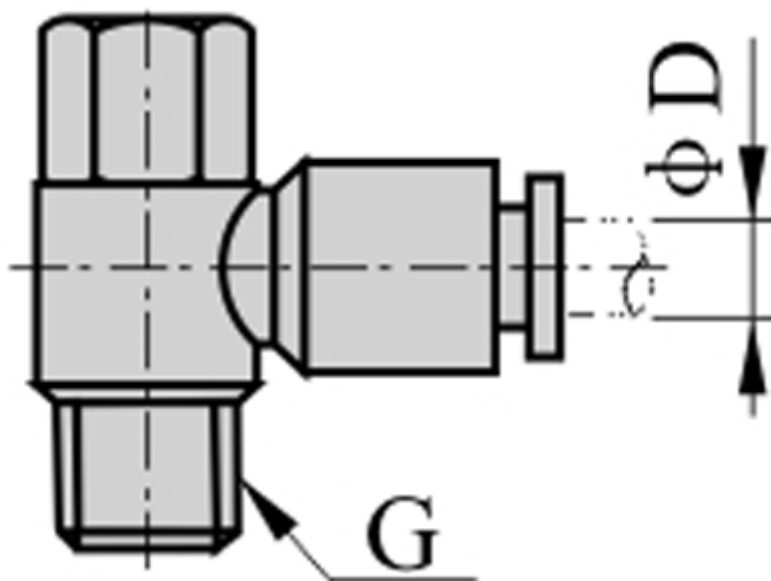

Varenummer: 58EPHF804
Beskrivelse: Fitting EPHF804 Banjo vinkel
indv./udv. gevind 1/2", slangediameter 8

Mål

D = 8
Gevind = 1/2"